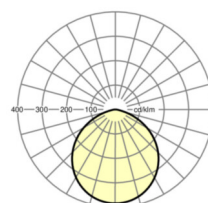

параметры

номер заказа	37692106640
код EAN	4020863472864
номер таможенного тарифа	94051190
Знак прохождения контроля	IP 20, класс защиты I, F, Indoor, CE
Степень ударопрочности IK	IK02
Температура окружения	ta 25°C
Особые свойства	Готовность к IoT «Ready for IoT»
Гарантийный срок	5 лет

электротехника

Балласт	Электронный драйвер DALI2 (1 штука)
Мощность системы	20W
сетевое напряжение	230V/50Hz
автоматический предохранитель (пусковой ток)	20 штук/B10, 30 штук/B16
класс энергосбережения/Источник света	D

Оптика

Оснастка	LED, цветопередача/оттенок света CRI ≥ 80 / 4000K
Допуск для координаты цветности (MacAdam)	3SDCM
Фотобиологическая безопасность (светильник)	RG0
Номинальный световой поток	1915lm
Срок службы LED	50000h L85/B10 (Tq 25°C), 75000h L80/B10 (Tq 25°C)
светоотдача светильников	97lm/W
Угол излучения	110°
UGR поп./вдоль	27.2 / 27.2

Механика

цвет корпуса	белый
размеры (LxWxH/ДxН)	190mm x 120mm
вес (нетто)	1.74kg
Вид монтажа	Потолочная одиночная установка

размеры

H	120 mm	Высота
D	190 mm	Диаметр

DEEP-LINK

<https://www.regiolux.de/ru/article/37692106640>